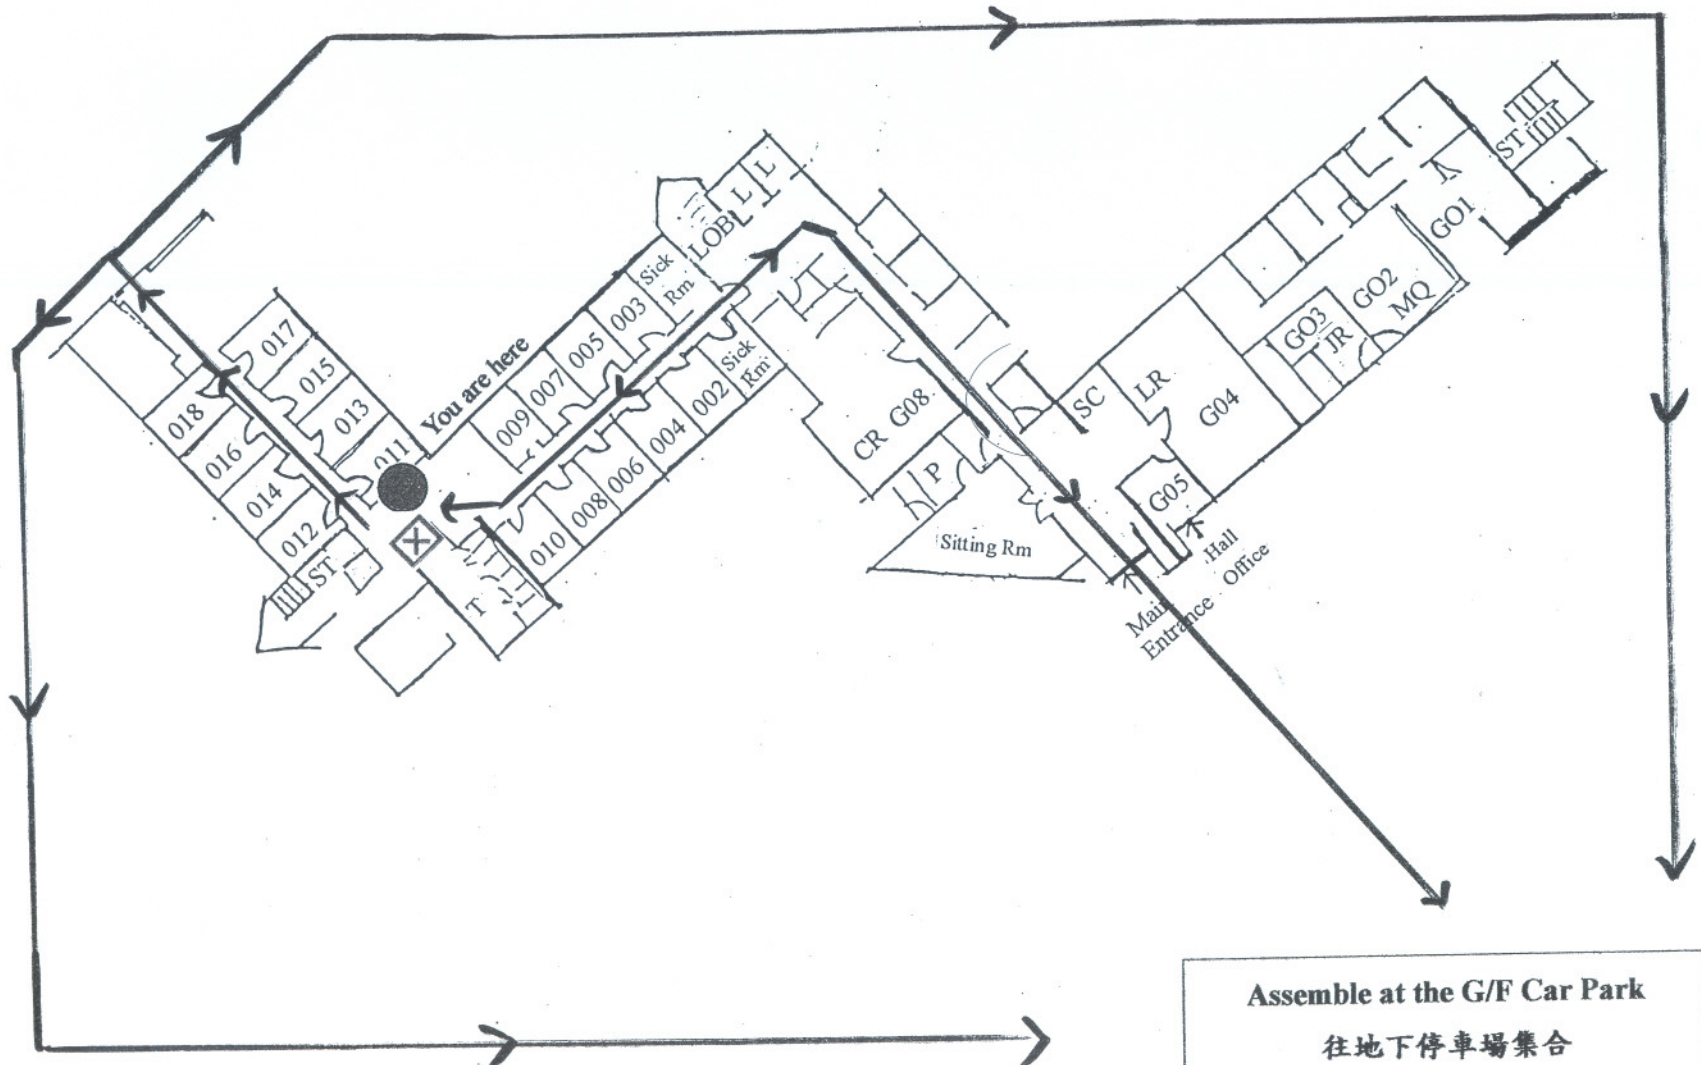

# FIRE ESCAPE ROUTES PLAN 火警逃生指示

Postgraduate Hall II – G/F 研究生宿舍二座地下

**Legend 圖例**

- You are here  
你在此處
- ⊗ Hose Reel/Break Glass  
滅火喉/火警警報按鈕
- ➔ Fire Escape Route  
逃生路線

**Assemble at the G/F Car Park**  
往地下停車場集合